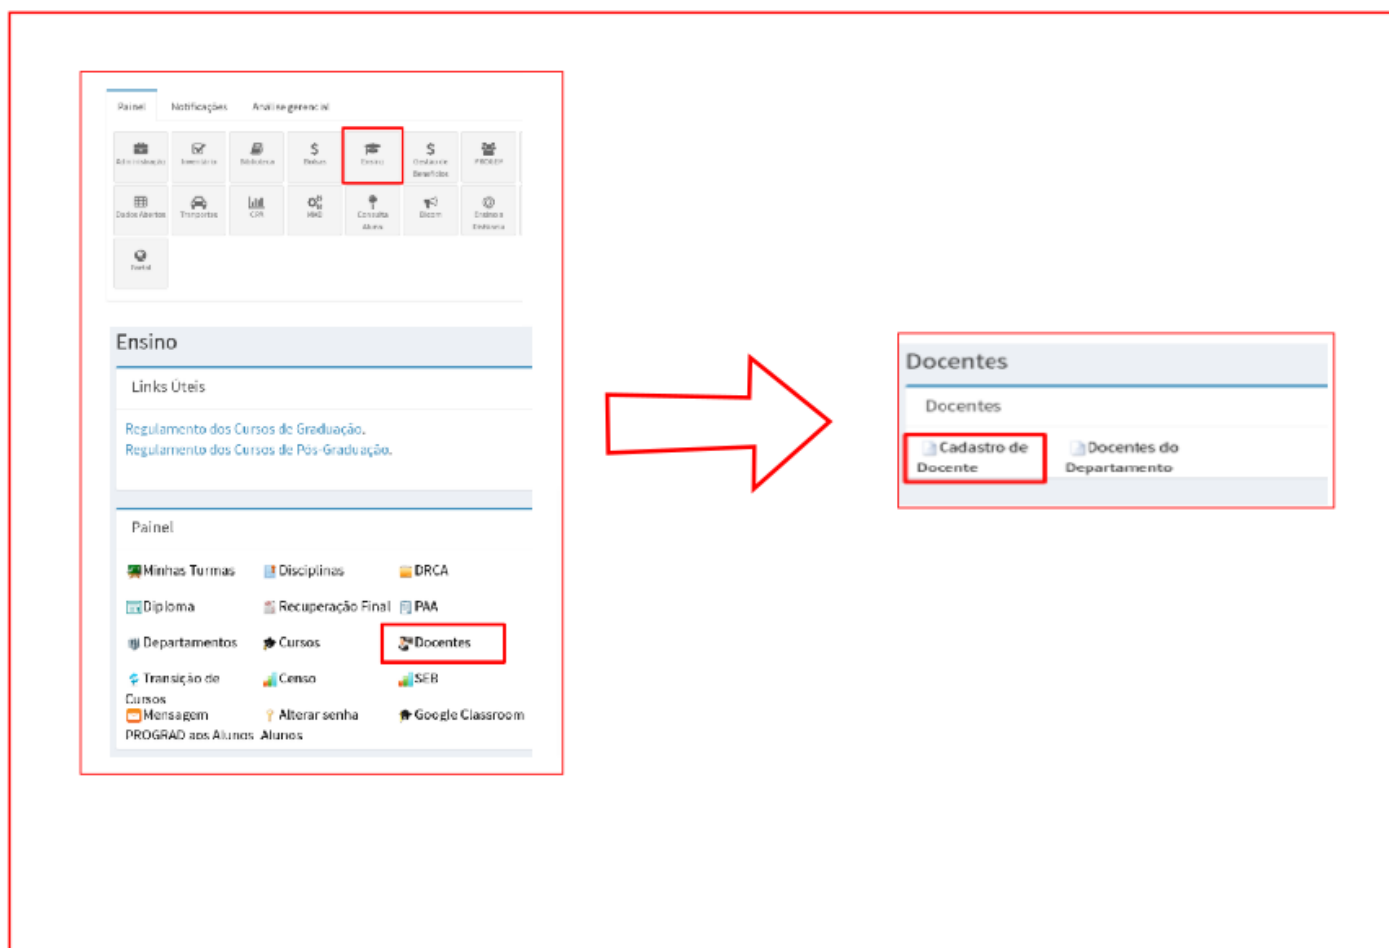

# Vincular docente recém-chegado (concurcado ou contratado)

**Nota:** Antes de prosseguir, certifique-se de que o docente já foi cadastrado pela PROGEP no e-Campus. Contate a Pró-Reitoria de Gestão de Pessoas para mais informações.

**Passo 1** - Na tela inicial, clique em **“Ensino”** seguido de **“Docentes”**.

**Passo 2** - Em seguida, em **“Cadastro de Docente”**.

Será exibida uma tabela (*grid*) com os docentes que ainda não foram cadastrados no departamento.